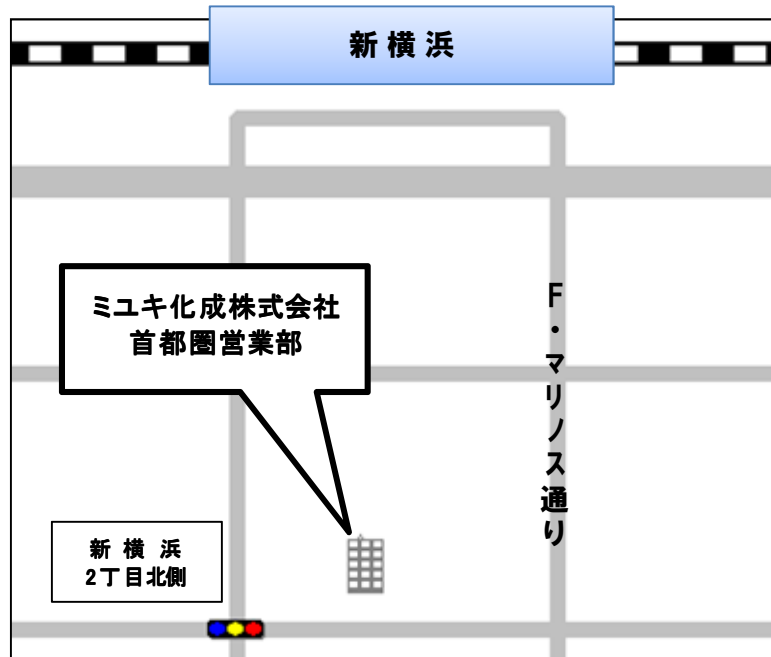

事務所移転のご案内

拝啓 貴社ますますご盛栄のこととお慶び申し上げます。平素は格別のご高配を賜り、厚く御礼申し上げます。

さて、弊社は平成30年2月13日(火)より、下記の通り東京営業所を移転し、新事務所・新名称で営業を開始する運びとなりました。謹んでご案内申し上げますと共に、今後ともかわらぬお引き立てを賜りますようお願い申し上げます。

まずは略儀ながら書中をもちましてご挨拶申し上げます。

敬具

記

【概要】

新 名 称	ミュキ化成株式会社 首都圏営業部
新 住 所	〒222-0033 神奈川県横浜市港北区新横浜 2-5-9 新横浜フジカビル 7F
新 電 話 番 号	045-473-8830(代)
新 FAX 番 号	045-473-8835
移転先業務開始日	平成30年2月13日(火) ※2月10日(土)～2月12日(月)は移転作業の為 電話・FAXが不通となります。

以上